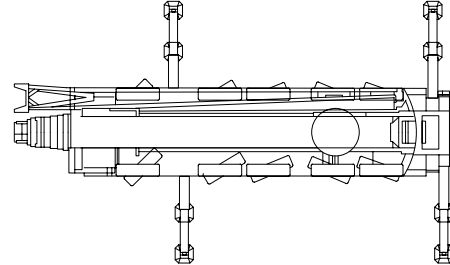

GENIE Z-45/25 RT

GENIE Z-45/25 J RT

GENIE Z-60

# Maquinaria Pesada / Grúas Telescópicas

GRÚA 90 TON

GRÚA 160 TON

VISTA ANTERIOR

VISTA POSTERIOR

VISTA LATERAL