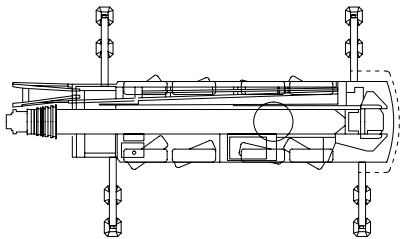

GENIE Z-45/25 RT

GENIE Z-45/25 J RT

GENIE Z-60

# Maquinaria Pesada / Grúas Telescópicas

GRÚA 90 TON

GRÚA 160 TON

VISTA ANTERIOR

VISTA POSTERIOR

VISTA LATERAL