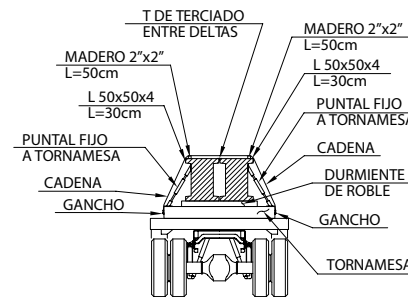

# Maquinaria Pesada / Grúas Telescópicas

GRÚA 90 TON

GRÚA 160 TON

VISTA ANTERIOR

VISTA POSTERIOR

VISTA LATERAL