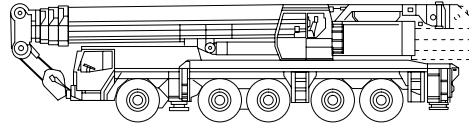

GENIE Z-45/25 RT

GENIE Z-45/25 J RT

GENIE Z-60

# Maquinaria Pesada / Grúas Telescópicas

GRÚA 90 TON

GRÚA 160 TON

VISTA ANTERIOR

VISTA POSTERIOR

VISTA LATERAL