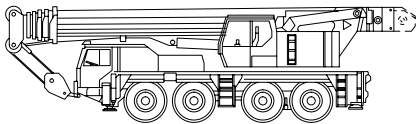

GENIE Z-45/25 RT

GENIE Z-45/25 J RT

GENIE Z-60

# Maquinaria Pesada / Grúas Telescópicas

GRÚA 90 TON

GRÚA 160 TON

VISTA ANTERIOR

VISTA POSTERIOR

VISTA LATERAL